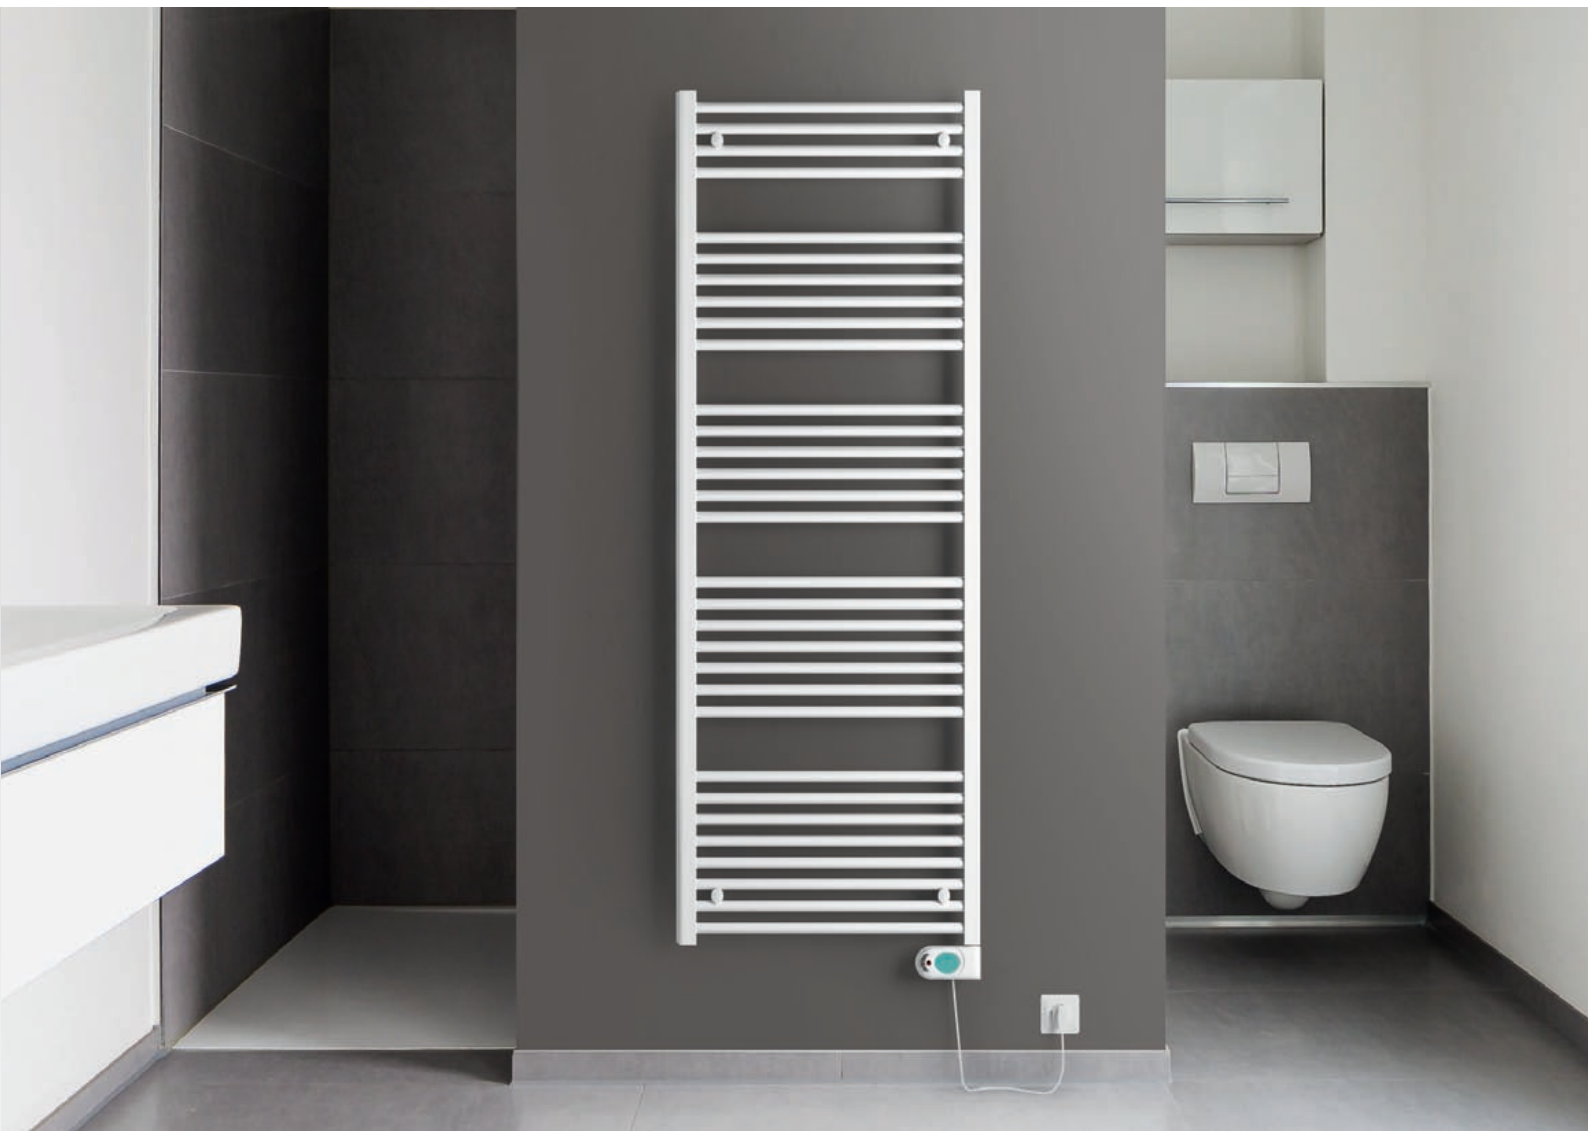

HEIZKÖRPER
Caldo

EVELINO Elektro-Badheizkörper
Individuelle Wärme

EVELINO Electro Towel Radiators
Individual warmth

Die neuen Elektro-Badheizkörper Evelino EB nach EU-Richtlinie ErP

ErP steht für **Energy related Product** und bezieht sich auf eine Vorrichtung, deren Verwendung den Energieverbrauch auf unterschiedliche Arten beeinflusst, mit dem Ziel diesen zu reduzieren. **Ecodesign** bedeutet: Die Gesamtheit der Umweltvoraussetzungen in einem Produktionsprojekt, mit dem Ziel, die Umweltverträglichkeit des Produkts während seines gesamten Lebenszyklus zu verbessern.

Erfüllen Sie sich den Wunsch nach Ihrem ganz persönlichen Wohlfühl-Klima im Bad. Durch die innovative Technik können Sie dies jetzt auch mit einem guten Gefühl gegenüber der Umwelt tun.

The new electro towel radiators EVELINO EB acc. to EU-directive ErP