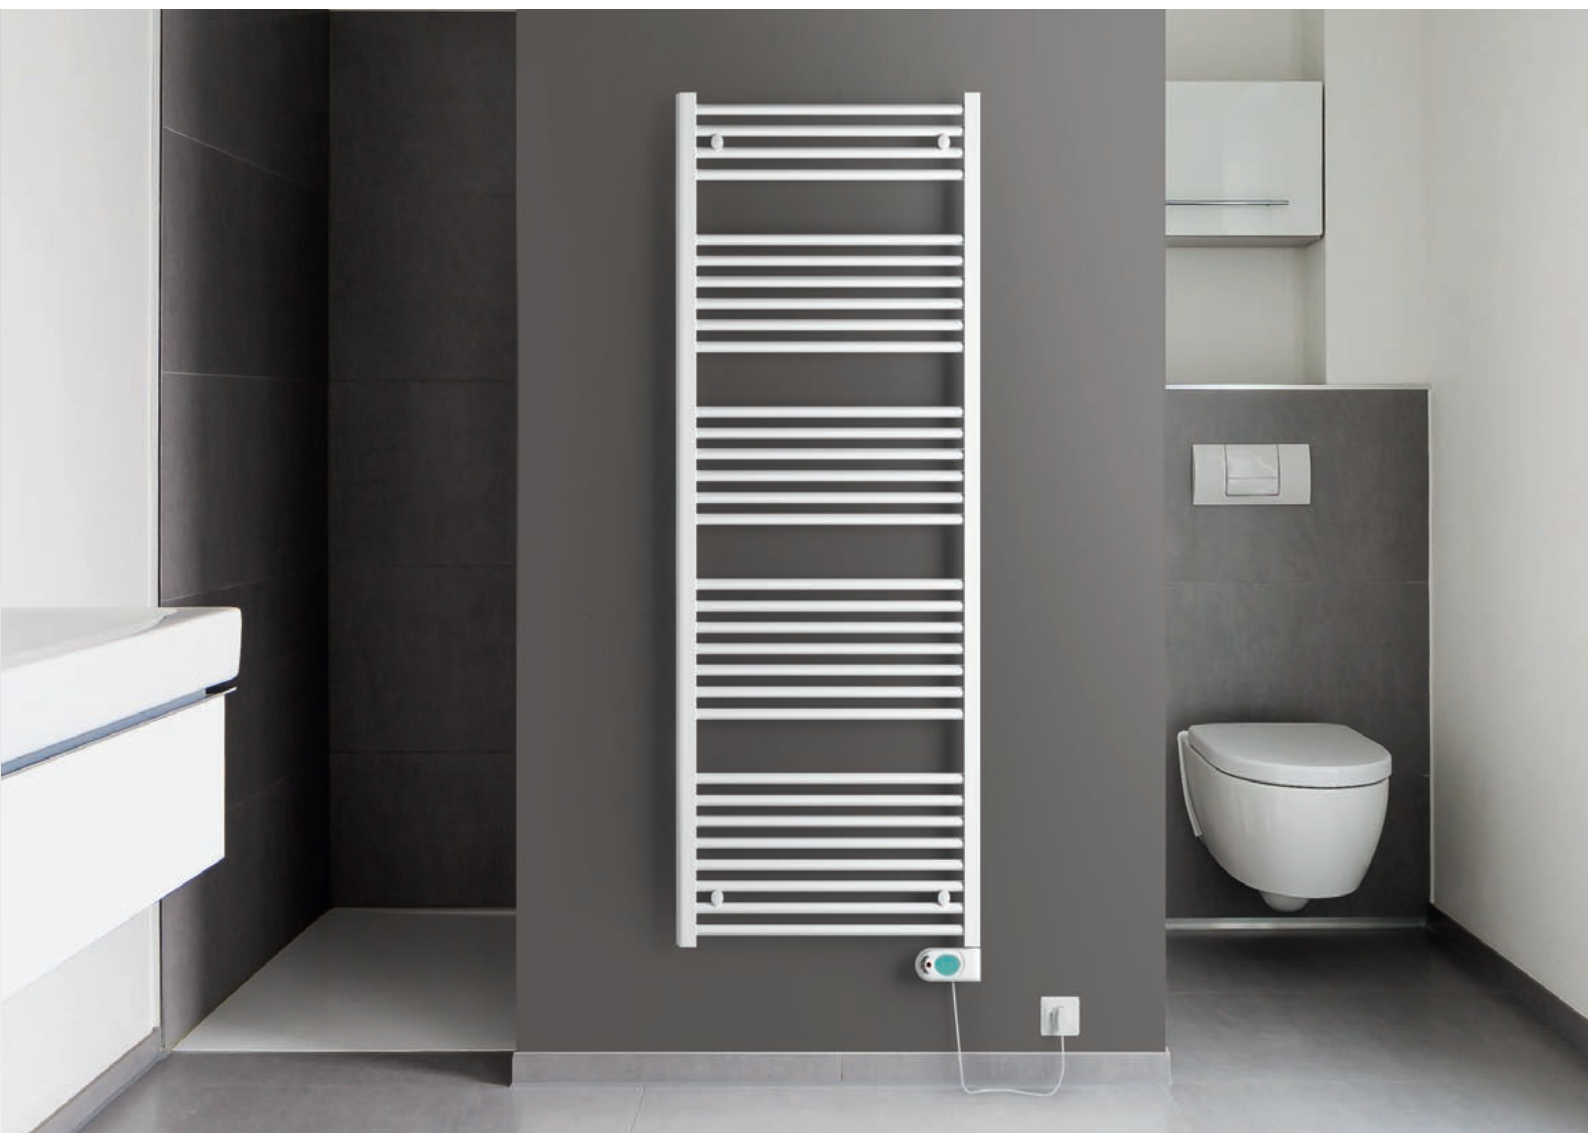

HEIZKÖRPER
Caldo

EVELINO Elektro-Badheizkörper
Individuelle Wärme

EVELINO Electro Towel Radiators
Individual warmth

Die neuen Elektro-Badheizkörper Evelino EB nach EU-Richtlinie ErP

ErP steht für **Energy related Product** und bezieht sich auf eine Vorrichtung, deren Verwendung den Energieverbrauch auf unterschiedliche Arten beeinflusst, mit dem Ziel diesen zu reduzieren. **Ecodesign** bedeutet: Die Gesamtheit der Umweltvoraussetzungen in einem Produktionsprojekt, mit dem Ziel, die Umweltverträglichkeit des Produkts während seines gesamten Lebenszyklus zu verbessern.

Erfüllen Sie sich den Wunsch nach Ihrem ganz persönlichen Wohlfühl-Klima im Bad. Durch die innovative Technik können Sie dies jetzt auch mit einem guten Gefühl gegenüber der Umwelt tun.

The new electro towel radiators EVELINO EB acc. to EU-directive ErP