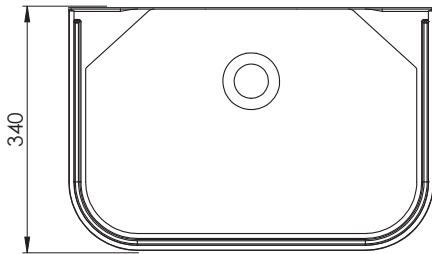

Zubehör

für Ausgussbecken Stahl, weiß emailliert, mit Überlauf

Alu-Klapprost – eckige Ausführung
(nur in Verbindung mit Ausgussbecken)

VPE

5 Stück

Art.-Nr.

80201000

Hermann Schmidt GmbH & Co. KG ·

Postfach 23 03 04 · D 45071 Essen · Zeunerstr. 6 · D 45133 Essen
Telefon +49 201 45001-0 · Telefax +49 201 45001-11
info@hermannschmidt.de · www.hermannschmidt.de

Es gelten unsere Verkaufs- Lieferungs- und Zahlungsbedingungen, die wir Ihnen gerne auf Wunsch zusenden. Alle Maßangaben sind Circa-Angaben. Technische Änderungen und Irrtümer vorbehalten. Stand: Mai 2022.